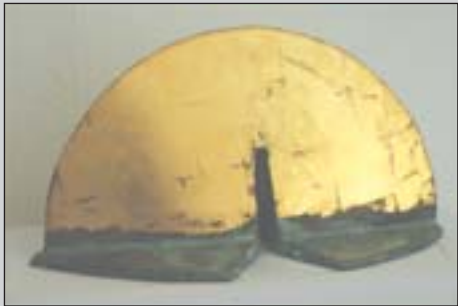

*Basilius Kleinhaus
Skulpturen*